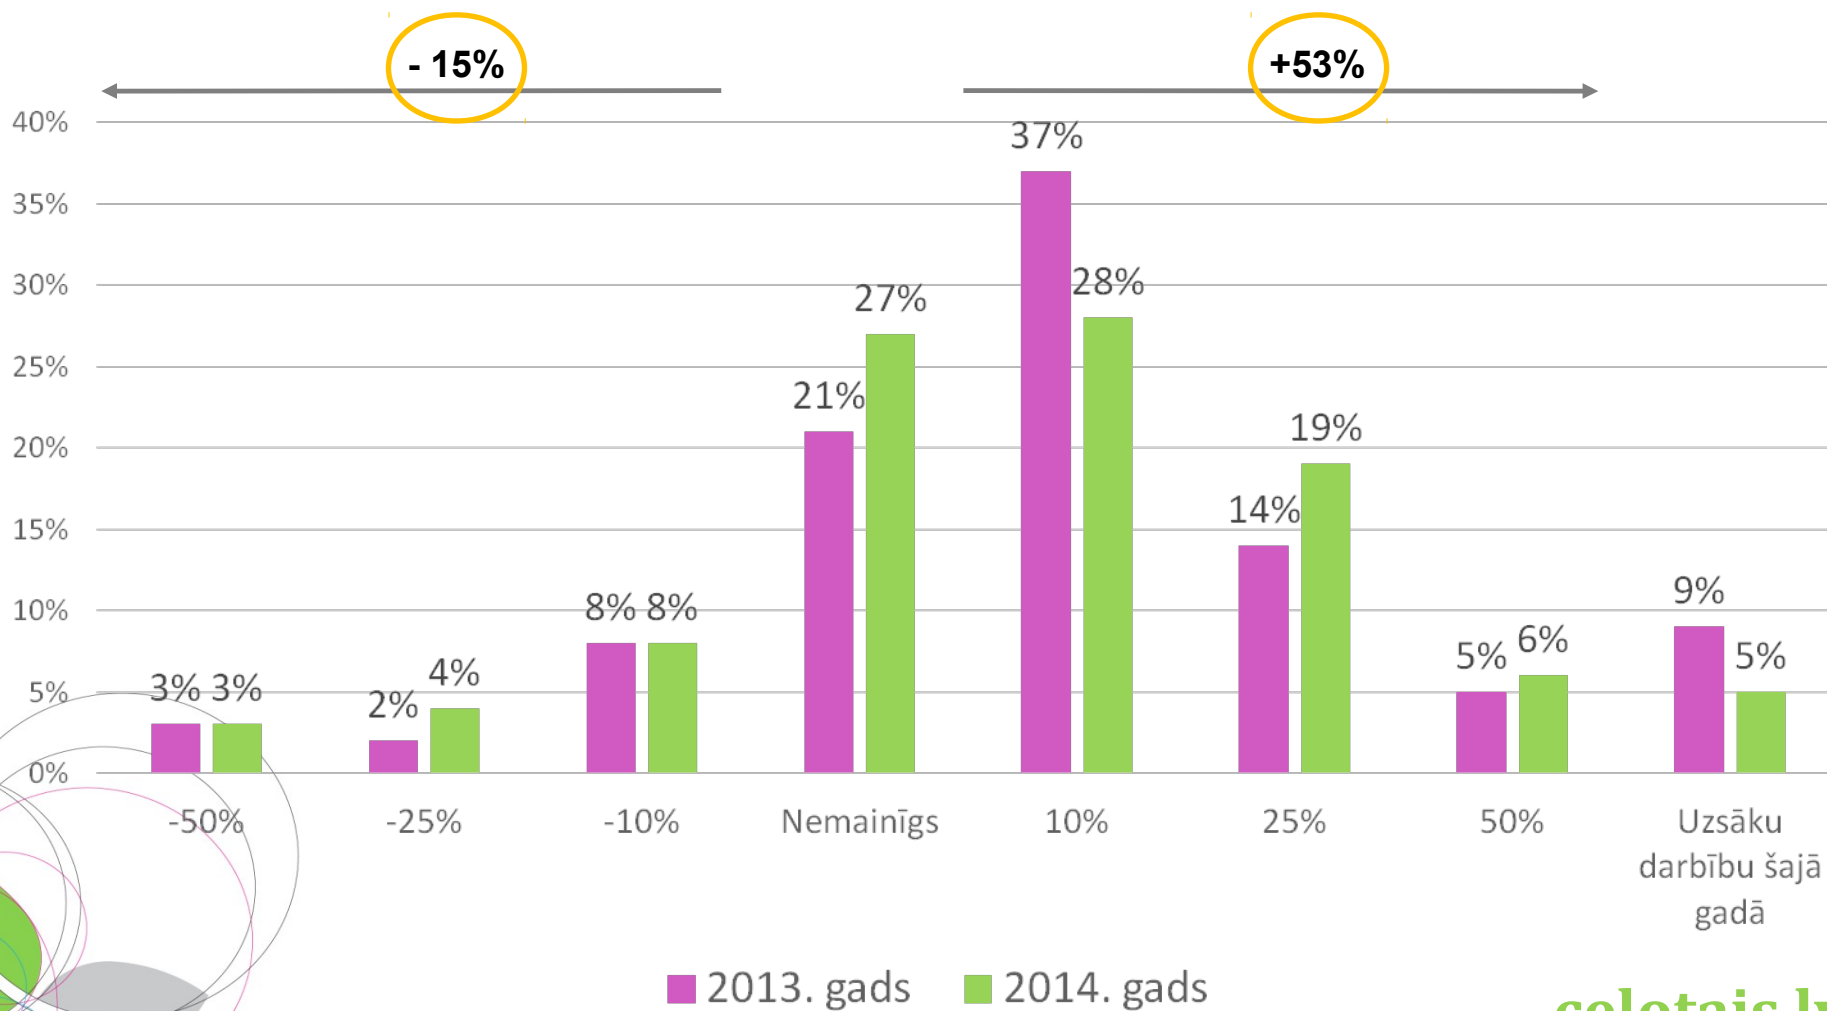

Lauku Ceļotājs

www.celotajs.lv

SAIMNIEKU UN TŪRISTU APTAUJAS

Rezultāti, tendences, prognozes

PROJEKTU LĪDZFINANŠĒ
EIROPAS SAVIENĪBA

Atbalsta Zemkopības ministrija un Lauku atbalsta dienests

2014. gada lauku tūrisma uzņēmēju aptauja

- Norises laiks: 2014.gada augusts
- 173 respondenti
- Atbildes iegūtas elektroniski

Kā jūs vērtējat klientu skaitu 2014. gadā salīdzinot ar iepriekšējo gadu?

Kā dažādi iemesli ietekmējuši apmeklētēju skaitu?