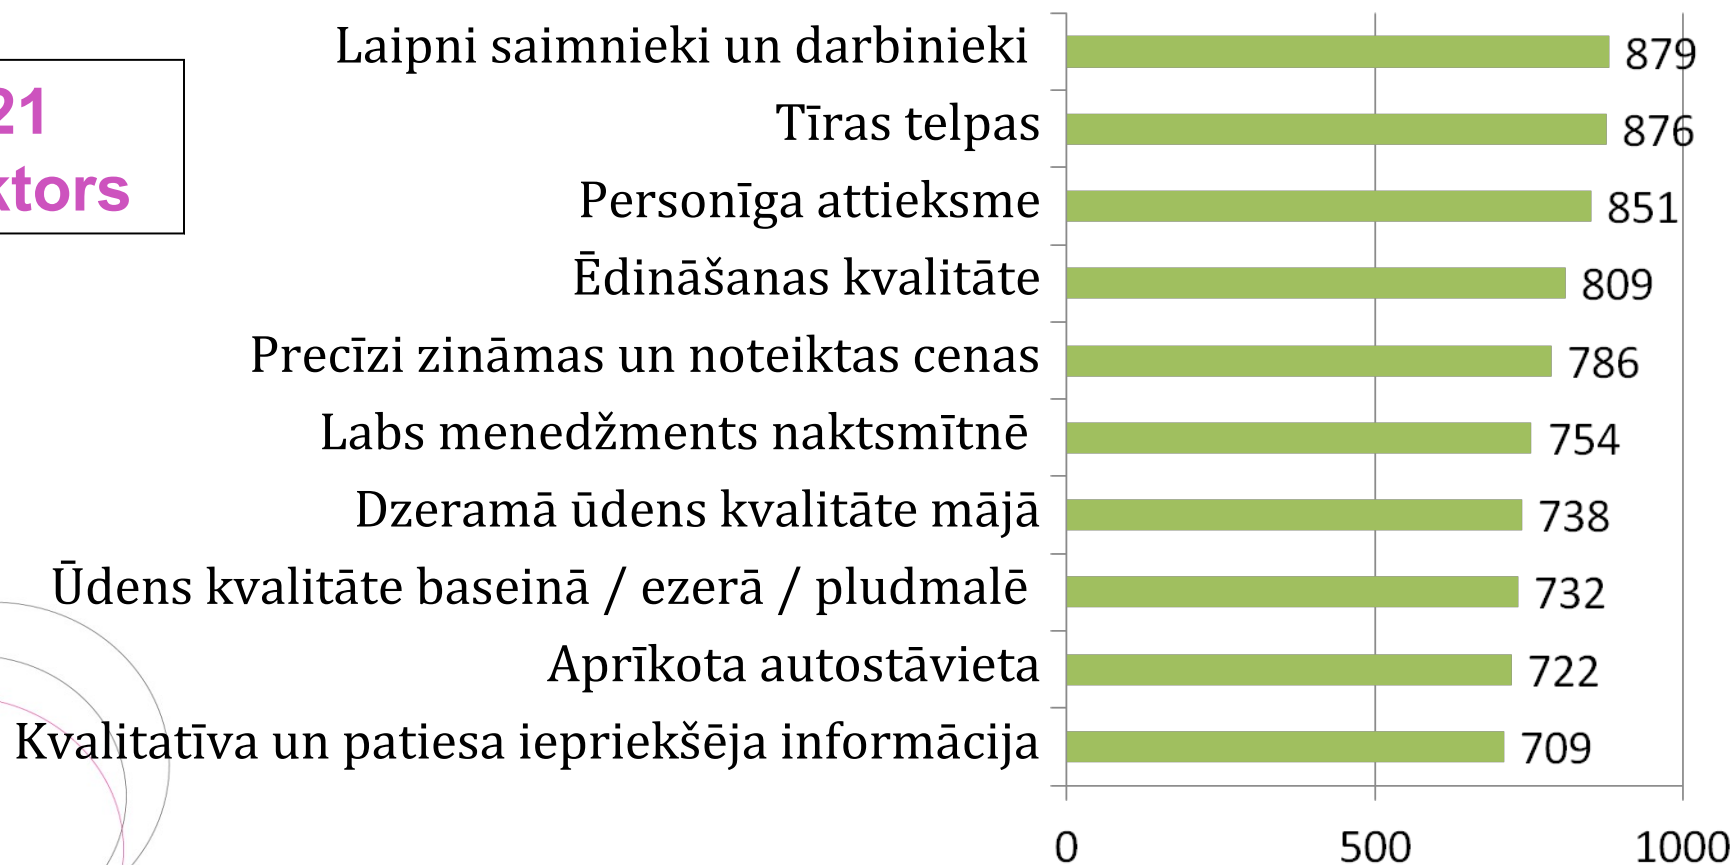

Vai līdz šim izmantojot lauku tūrisma pakalpojumus esat saskārušies ar zemāk minētajiem pozitīvajiem faktoriem ?

21
faktors