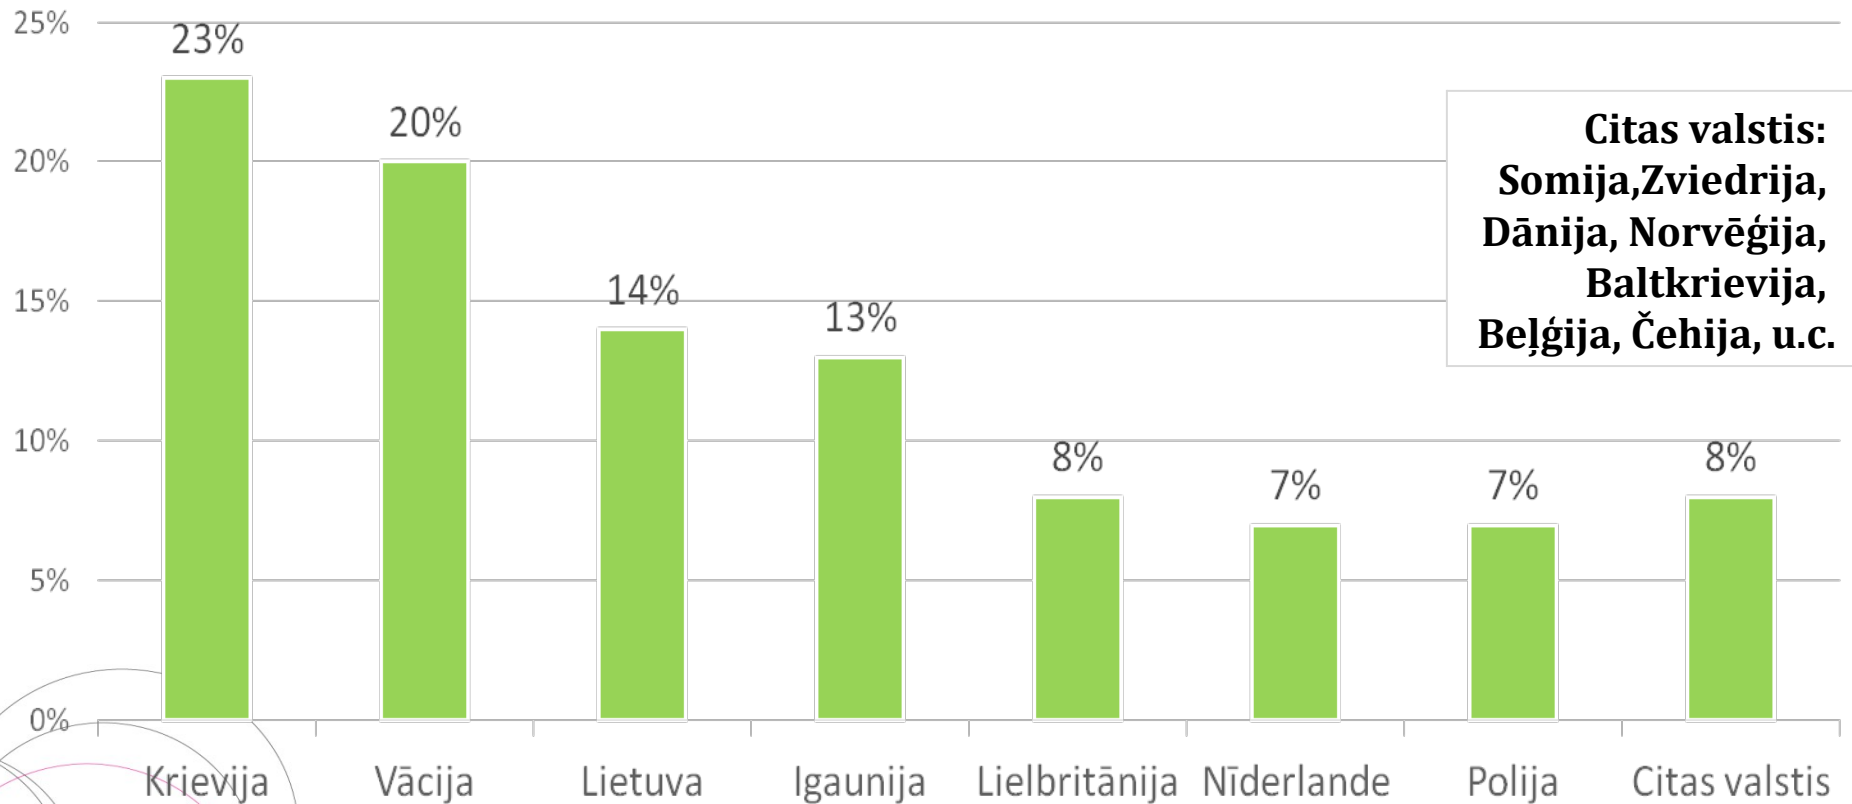

No kādām ārvalstīm ir Jūsu klienti?