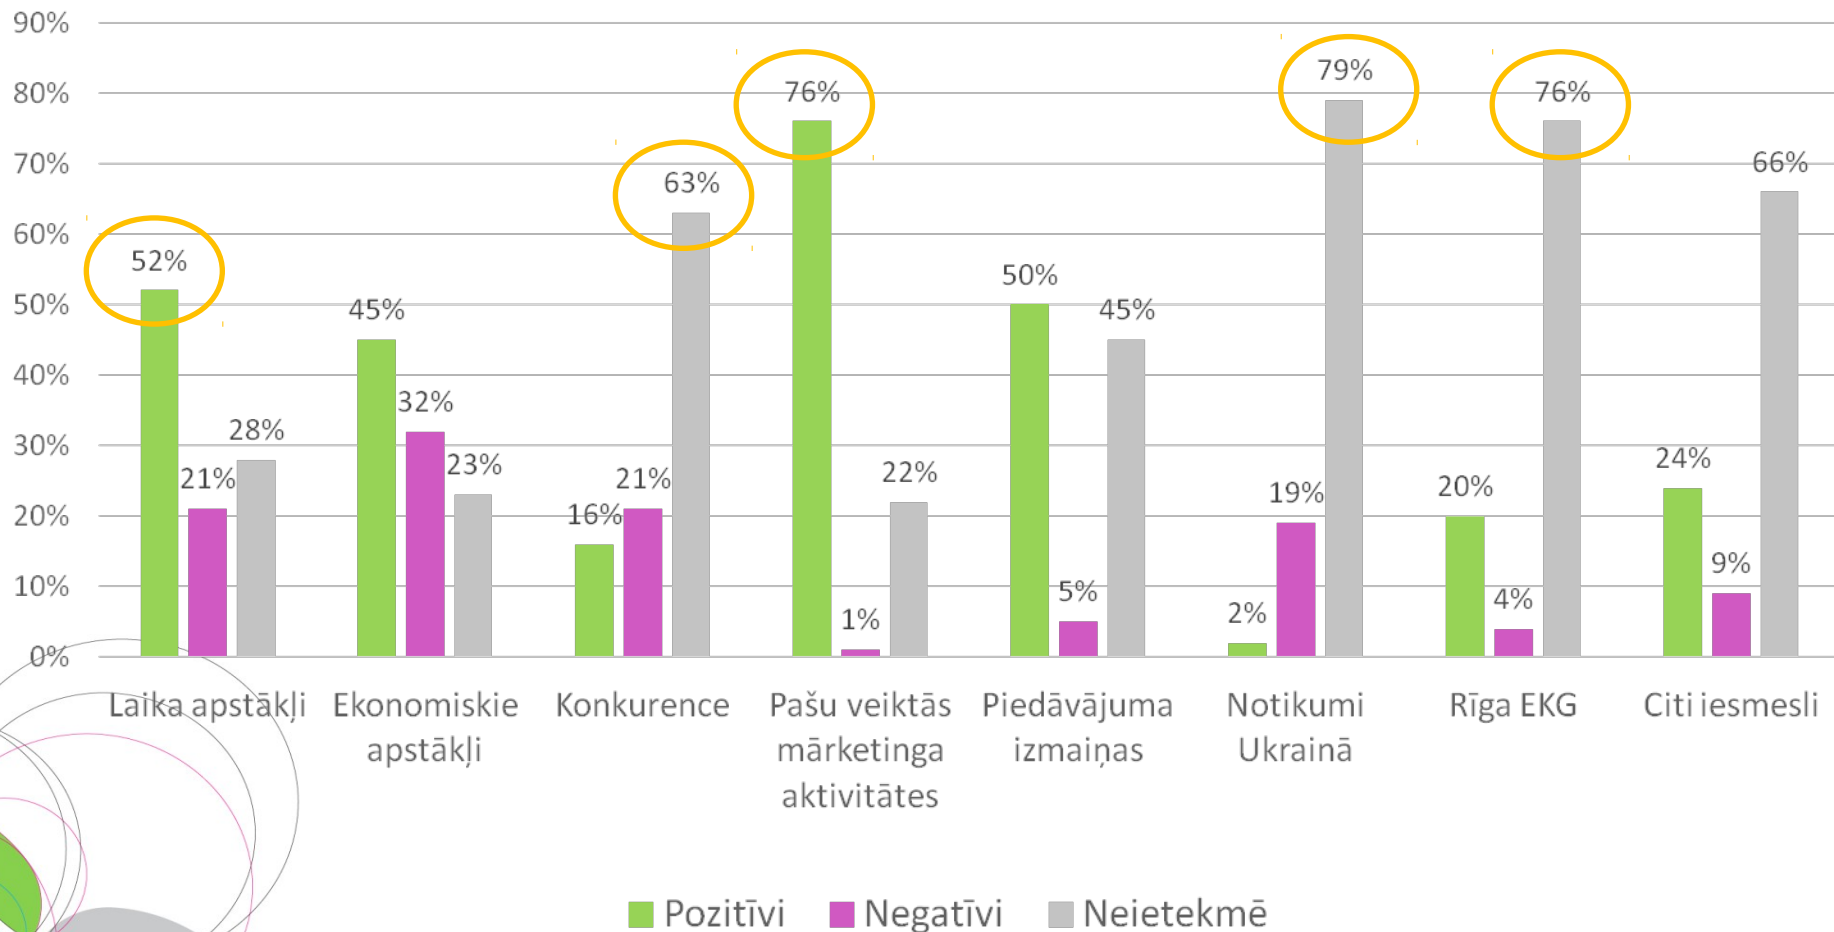

Lauku Ceļotājs

www.celotajs.lv

SAIMNIEKU UN TŪRISTU APTAUJAS

Rezultāti, tendences, prognozes

PROJEKTU LĪDZFINANŠĒ
EIROPAS SAVIENĪBA

Atbalsta Zemkopības ministrija un Lauku atbalsta dienests

2014. gada lauku tūrisma uzņēmēju aptauja

- Norises laiks: 2014.gada augusts
- 173 respondenti
- Atbildes iegūtas elektroniski

Kā jūs vērtējat klientu skaitu 2014. gadā salīdzinot ar iepriekšējo gadu?

Kā dažādi iemesli ietekmējuši apmeklētēju skaitu?