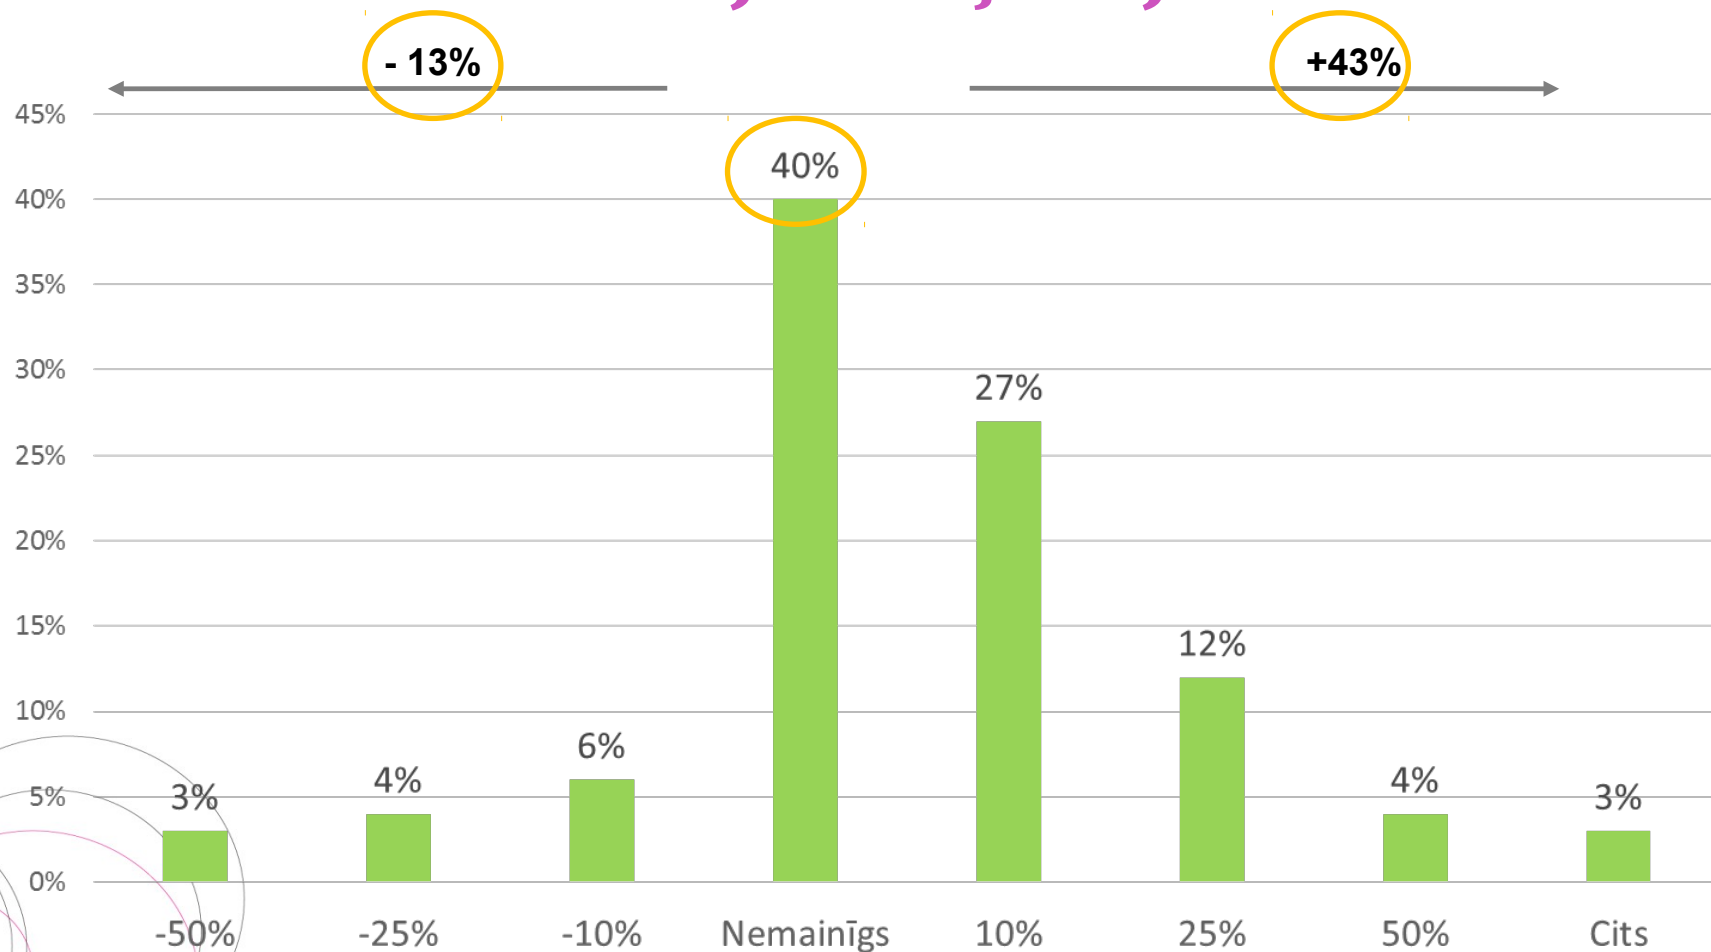

Kā ir mainījies pieprasījums no Latvijas ceļotājiem?