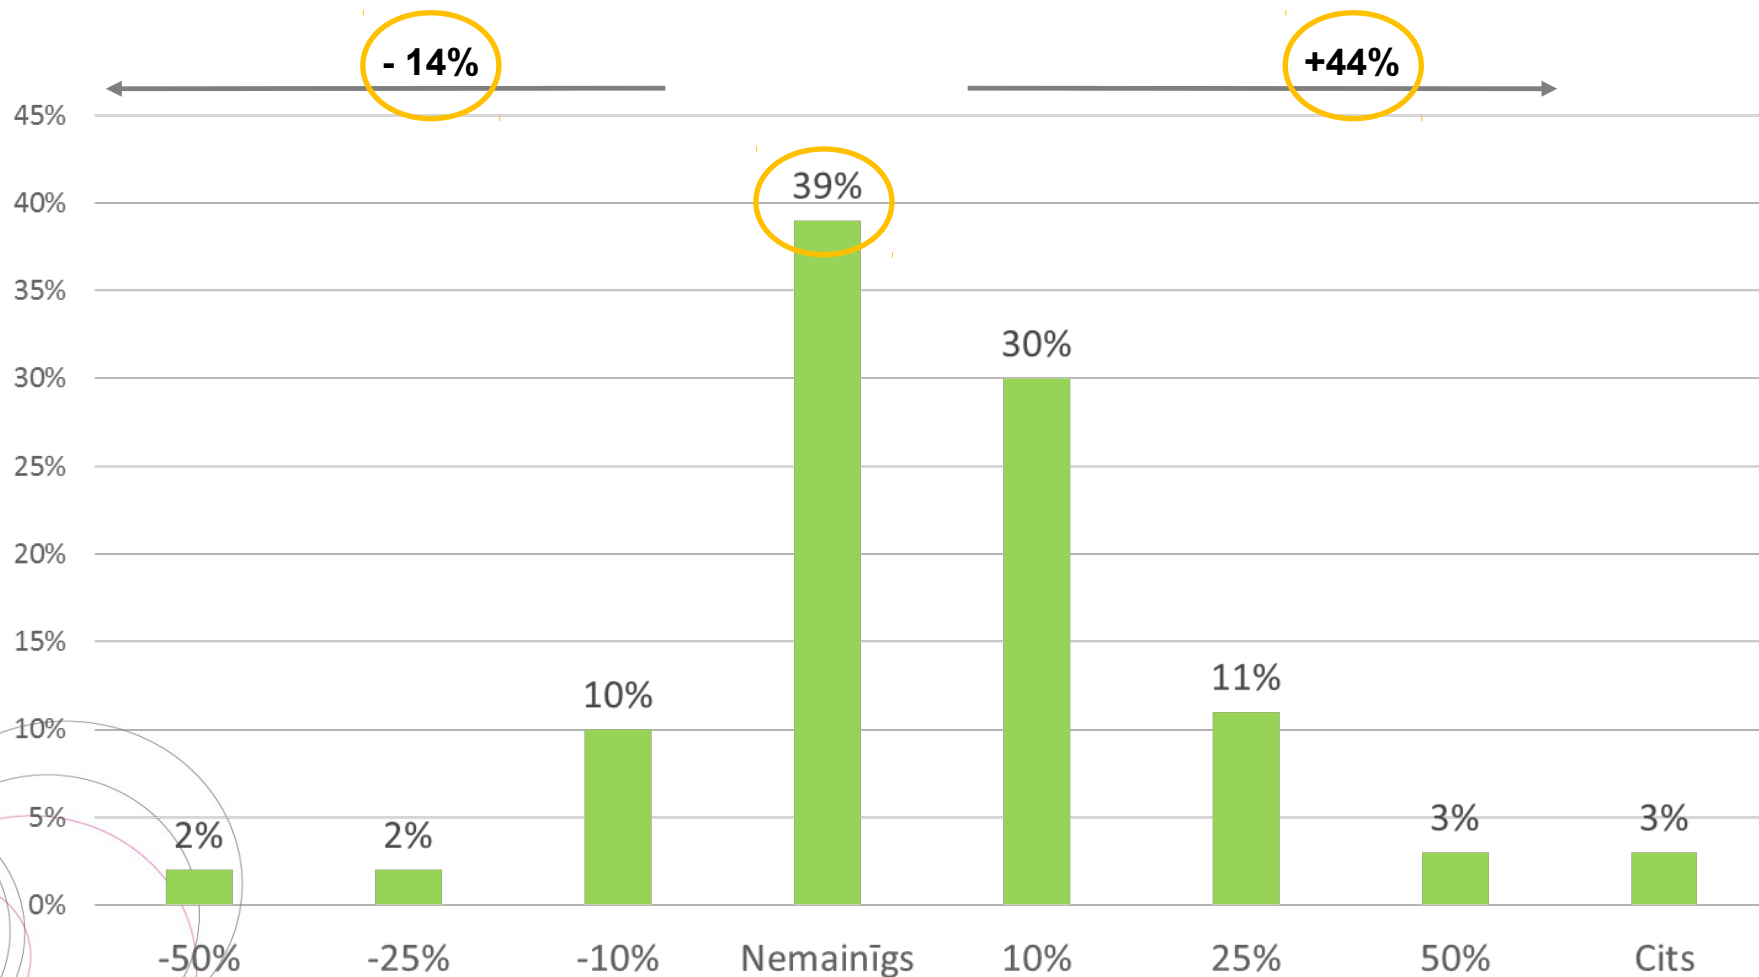

Kā ir mainījies pieprasījums no ārvalstu ceļotājiem?