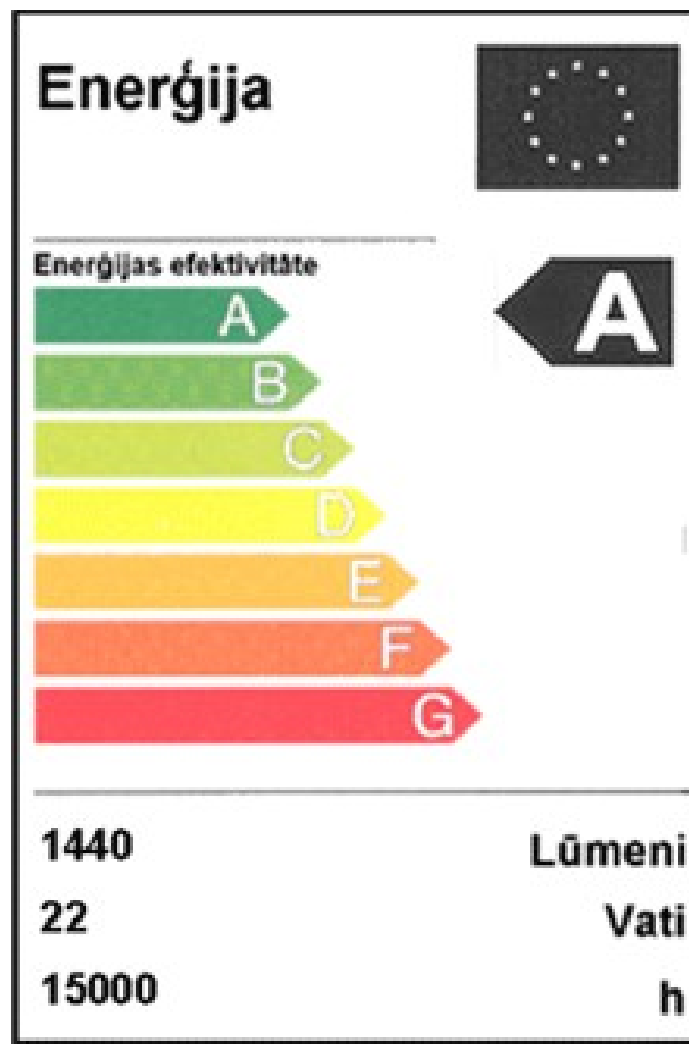

Elektroefektivitāte

Kaspars Zakulis

AS Latvijas Zaļais punkts

www.zalais.lv

Elektrības patērētāji

- Sadzīves tehnika
- Apgaisme
- Apsilde

Energomarķējums

C ••••• A

- A. Energoefektivitāte: elektroenerģijas patēriņš attiecībā uz putekļu sūcēja spēju uzsūkt putekļus.
- B. Elektroenerģijas patēriņš gadā: 87 m² lielas platības tīrīšana 50 reizes gadā.
- C. Atkārtota putekļu izplūde: putekļsūcēja nosūces rezultātā gaisā nonākušo putekļu daudzums procentos attiecībā uz putekļu daudzumu, kas tiek savākts ar putekļsūcēju.
- D. Trokšņa līmenis: skaņas līmenis decibelos dB(A).
- E. Uzsūkšana, paklājs: (tīrīšanas veiktspēja) Putekļu, kas tiek uzsūkti, daudzums procentos.
- F. Uzsūkšana, ciets grīdas segums: (tīrīšanas veiktspēja) Putekļu, kas tiek uzsūkti, daudzums procentos.

Ledusskapis

- ✓ Klase A+++
- ✓ Aukstuma kamera +5°C
- ✓ Saldētava - 18°C
- ✓ Piepildījums 60-90%
- ✓ Attālums no sienas - 10 cm
- ✓ Iebūvētais - 20% vairāk
- ✓ Pilnībā atkausēt - 1 x gadā
- ✓ Notīrīt putekļus no dzesetāja
- ✓ Neturēt vietas zem +15°C
- ✓ Pārbaudīt blīvgumijas

Elektriskā plīts

- ✓ Atbilstošs sildvirsmu skaits
- ✓ Indukcijas plītij speciāli trauki
- ✓ Atbilstošs trauka izmērs
- ✓ Trauki ar biezāku pamatni
- ✓ Vāka lietošana
- ✓ Izslēgt ātrāk

Spuldžu marķējums

Spuldzes