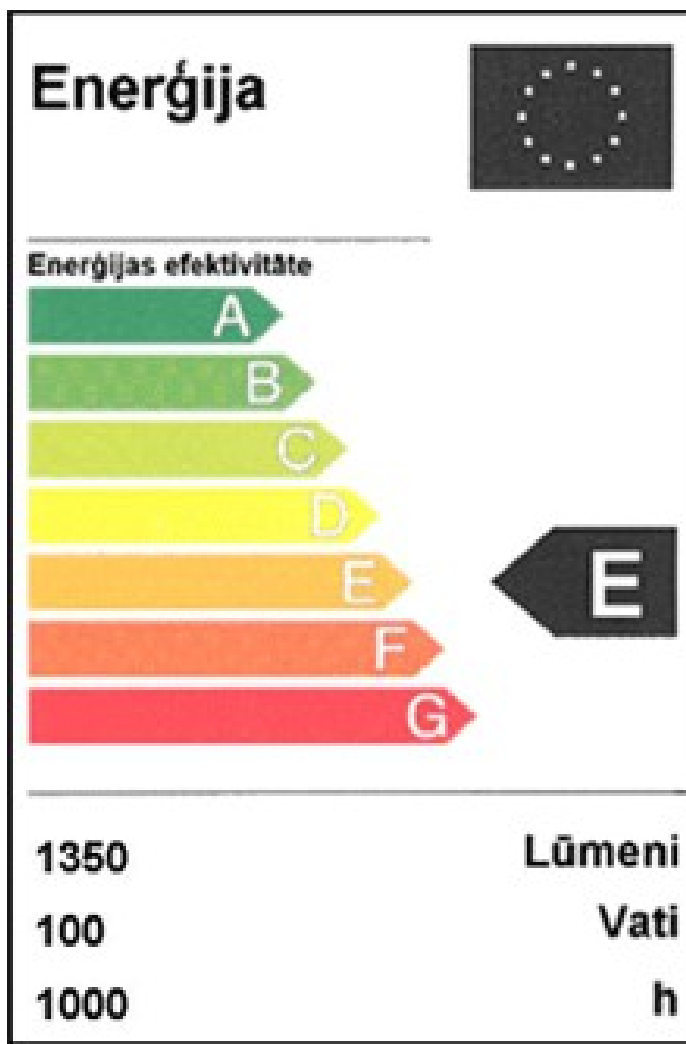

- A. Energoefektivitāte: elektroenerģijas patēriņš attiecībā uz putekļu sūcēja spēju uzsūkt putekļus.
- B. Elektroenerģijas patēriņš gadā: 87 m² lielas platības tīrīšana 50 reizes gadā.
- C. Atkārtota putekļu izplūde: putekļsūcēja nosūces rezultātā gaisā nonākušo putekļu daudzums procentos attiecībā uz putekļu daudzumu, kas tiek savākts ar putekļsūcēju.
- D. Trokšņa līmenis: skaņas līmenis decibelos dB(A).
- E. Uzsūkšana, paklājs: (tīrīšanas veiktspēja) Putekļu, kas tiek uzsūkti, daudzums procentos.
- F. Uzsūkšana, ciets grīdas segums: (tīrīšanas veiktspēja) Putekļu, kas tiek uzsūkti, daudzums procentos.

Ledusskapis

- ✓ Klase A+++
- ✓ Aukstuma kamera +5°C
- ✓ Saldētava - 18°C
- ✓ Piepildījums 60-90%
- ✓ Attālums no sienas - 10 cm
- ✓ Iebūvētais - 20% vairāk
- ✓ Pilnībā atkausēt - 1 x gadā
- ✓ Notīrīt putekļus no dzesetāja
- ✓ Neturēt vietas zem +15°C
- ✓ Pārbaudīt blīvgumijas

Elektriskā plīts

- ✓ Atbilstošs sildvirsmu skaits
- ✓ Indukcijas plītij speciāli trauki
- ✓ Atbilstošs trauka izmērs
- ✓ Trauki ar biezāku pamatni
- ✓ Vāka lietošana
- ✓ Izslēgt ātrāk

Spuldžu marķējums

Spuldzes