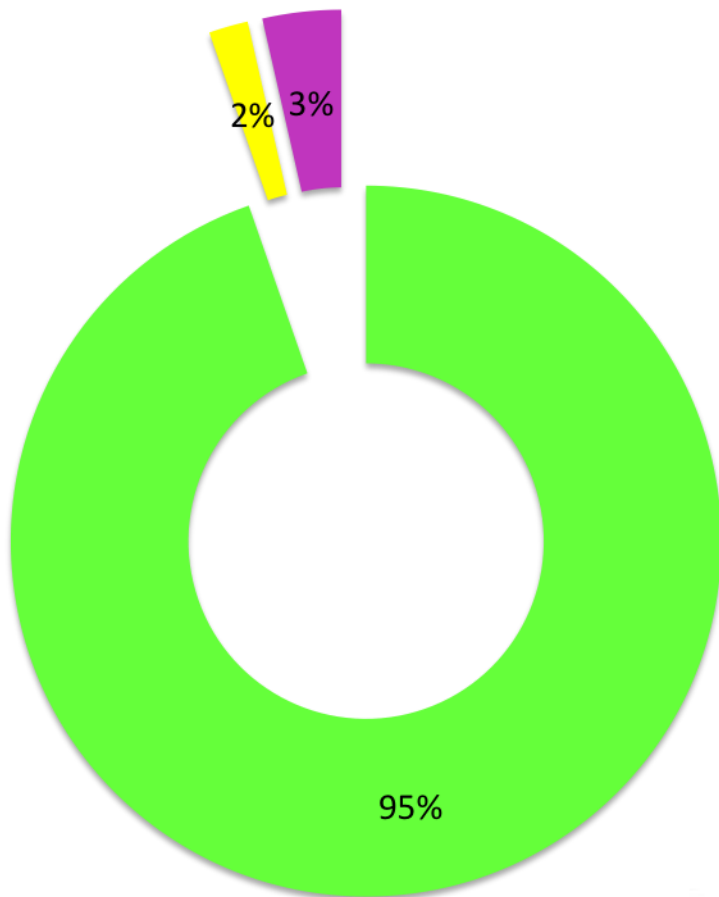

VAI KAMPAŅA "BAUDI LAUKUS" BŪTU JĀTURPINA?

- Jā
- Nē
- Nezinu