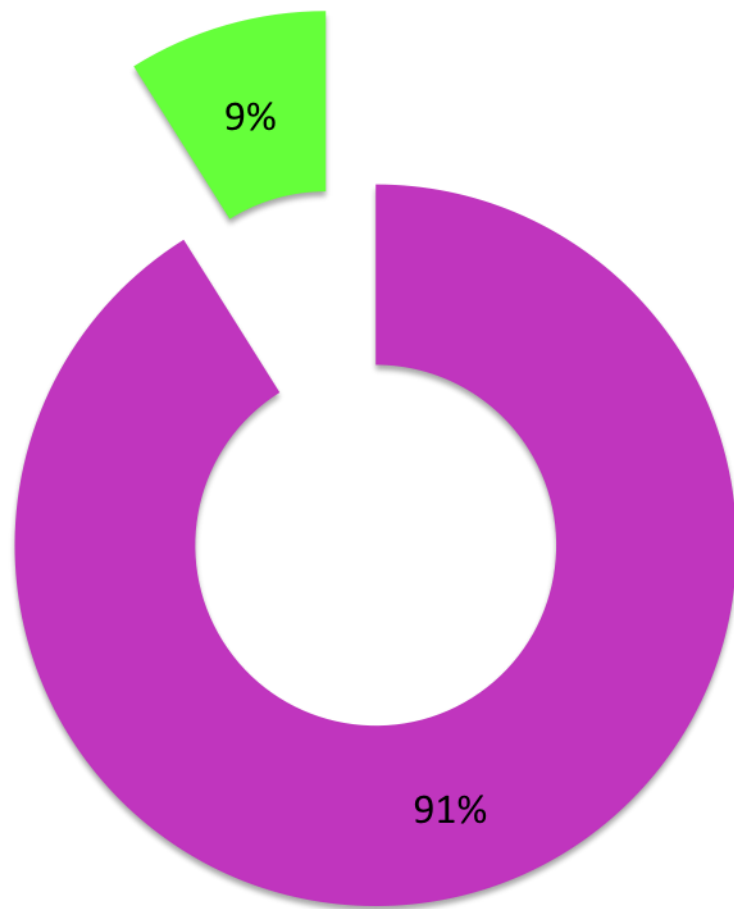

VAI ŠĪ KAMPAŅA PALĪDZ REKLAMĒT VIETĒJO RAŽOTĀJU PRODUKCIJU, TĀS IEGĀDI UN ATPAZĪSTAMĪBU?

- Jā
- Nē
- Nezinu