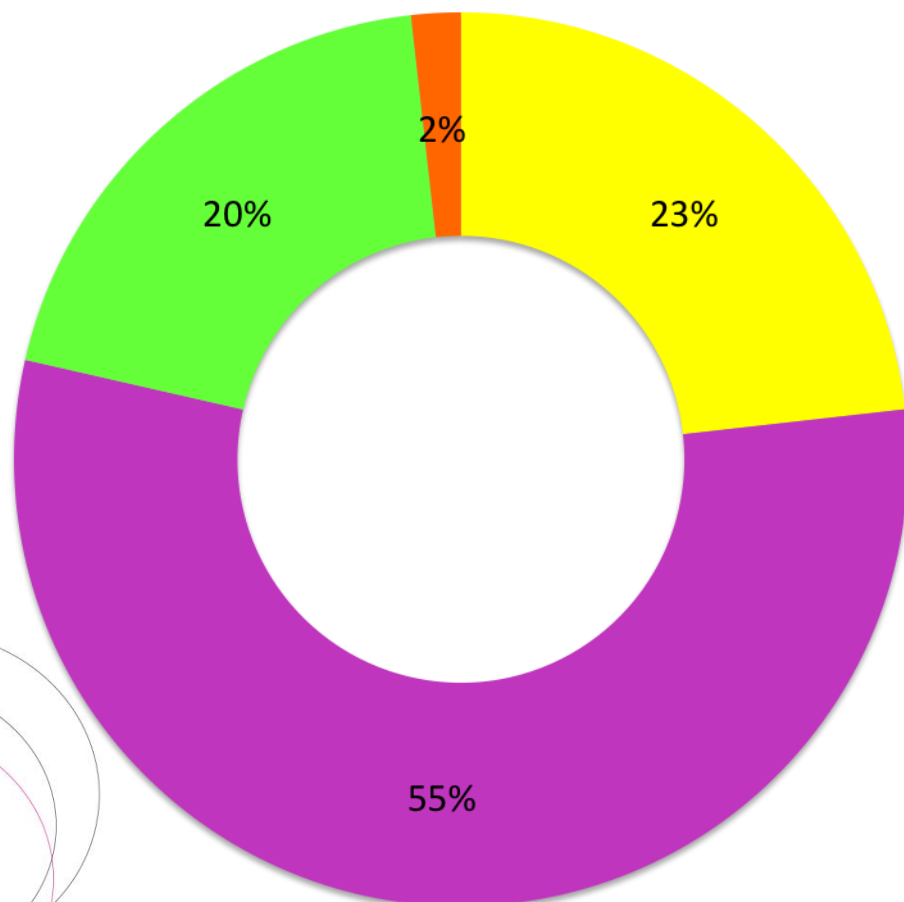

# VAI KAMPAŅA "BAUDI LAUKUS" BŪTU JĀTURPINA?

- Jā
- Nē
- Nezinu

# KĀ VĒRTĒJAT JAUNO "LATVIEŠU VIRTUVE" LOGO?

LATVIEŠU VIRTUVE

- Ļoti labs
- Labs
- Ne pārāk labs
- Slikts