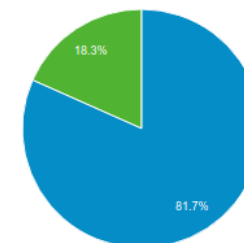

■ New Visitor ■ Returning Visitor