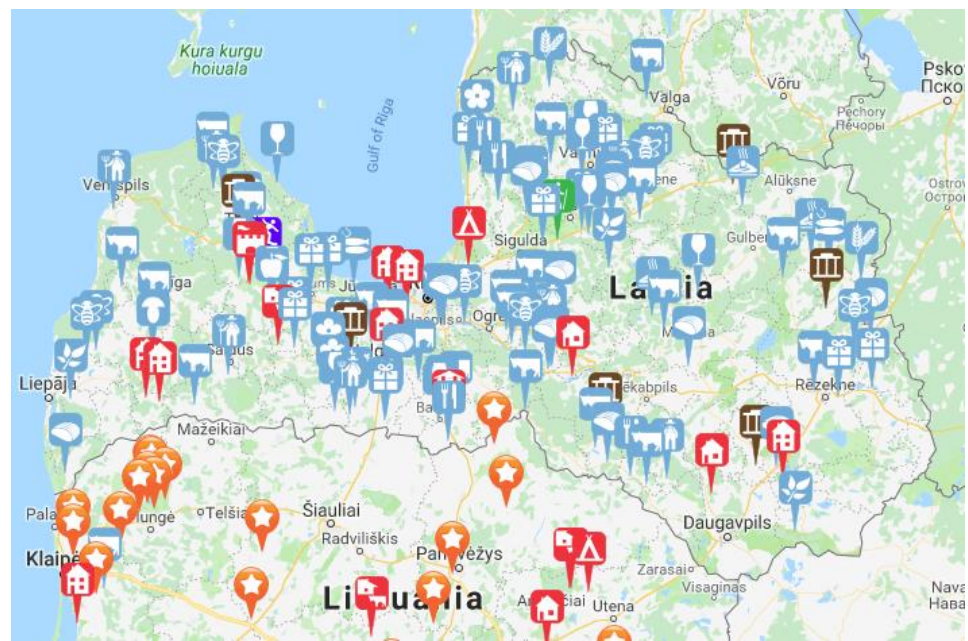

Lietuvas saimniecības šobrīd ievietojam mājas lapā