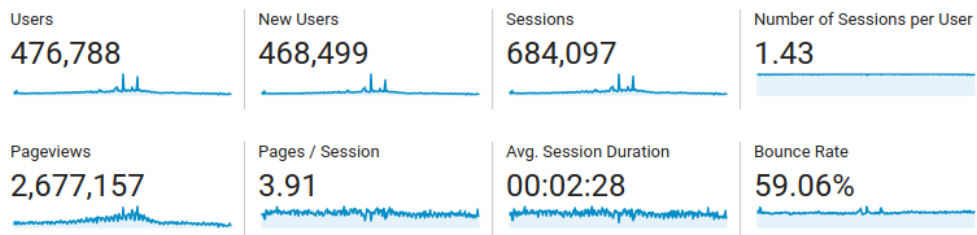

www.celotajs.lv statistika 2017.gadā