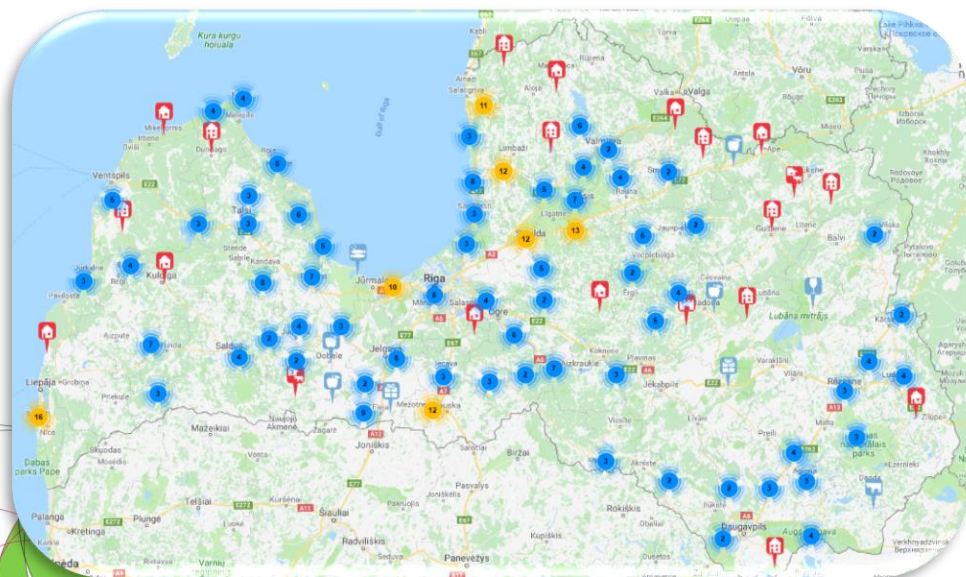

LLTA "Lauku ceļotājs" biedri

Kopā Asociācijai 2018.gada
martā ir **330** biedri