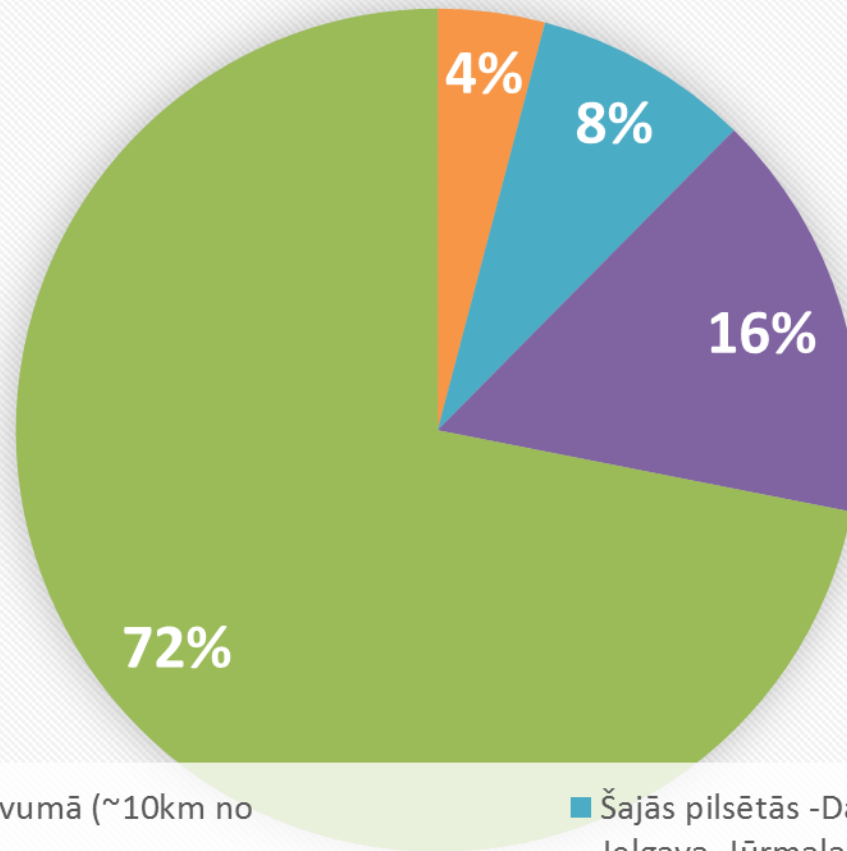

Jūsu atrašanās vieta?

■ Rīgā vai tās tuvumā (~10km no Rīgas)

■ Šajās pilsētās -Daugavpils, Liepāja, Jelgava, Jūrmala, Ventspils

■ Citā pilsētā (piem., Rēzekne, Ainaži, Līgatne, Sabile, Smiltene, Valka)

■ Lauku teritorijā