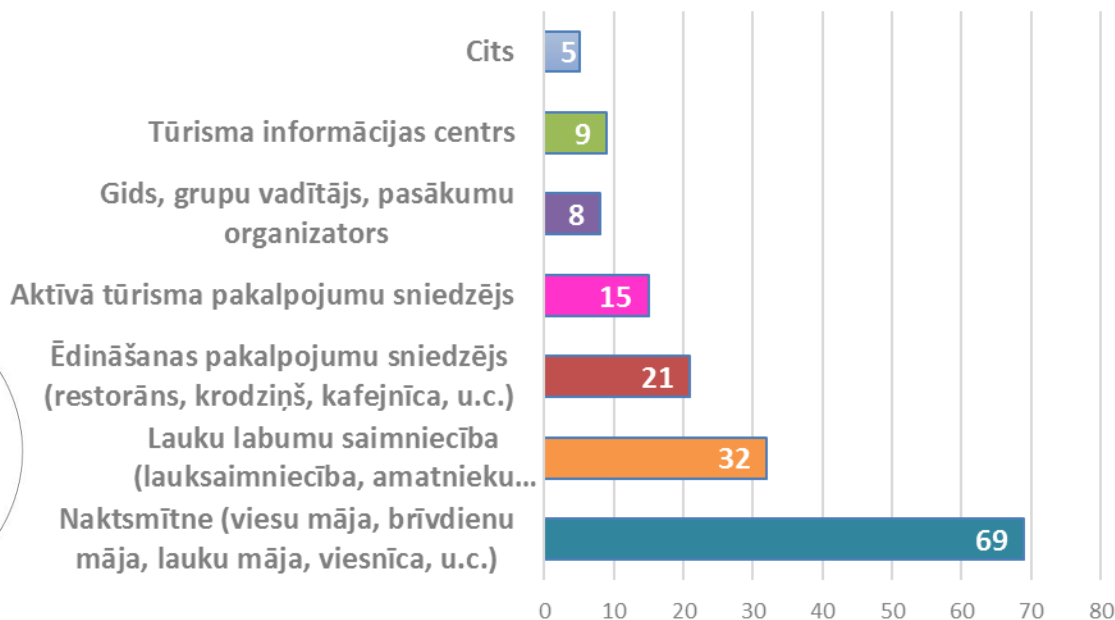

# **LAUKU TŪRISMS - 2017**

**A. Ziemele, LLTA «Lauku ceļotājs»**

«Garīkas», 01.11.2017

# LAUKU TŪRISMA UZŅĒMĒJDARBĪBAS APTAUJA

- Respondentu skaits: 122
- Anketēšanas periods: 19.09.-23.10.2017
- Anketas rezultāti iegūti elektroniski

Kādu tūrisma organizāciju jūs pārstāvat?

# Jūsu atrašanās vieta?

■ Rīgā vai tās tuvumā (~10km no Rīgas)

■ Šajās pilsētās -Daugavpils, Liepāja, Jelgava, Jūrmala, Ventspils

■ Citā pilsētā (piem., Rēzekne, Ainaži, Līgatne, Sabile, Smiltene, Valka)