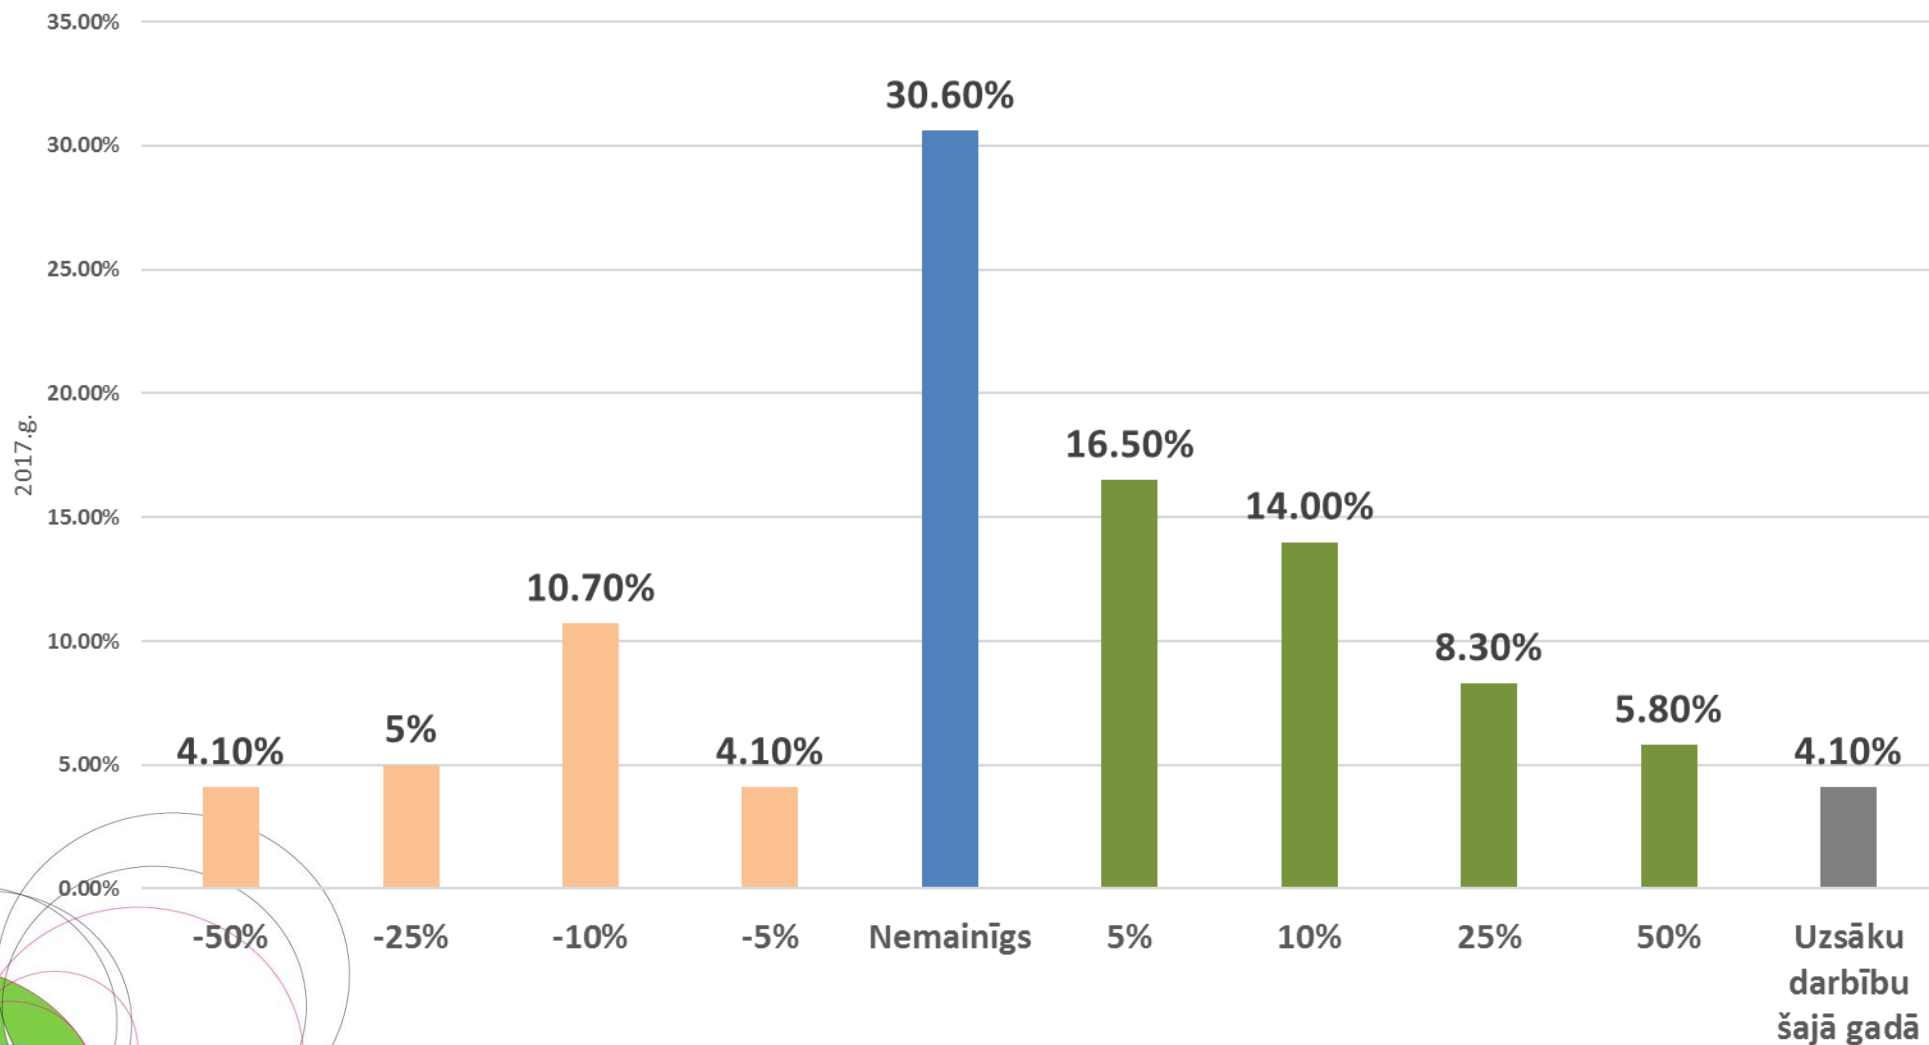

Kopējais klientu skaits salīdzinājumā ar 2016. gadu