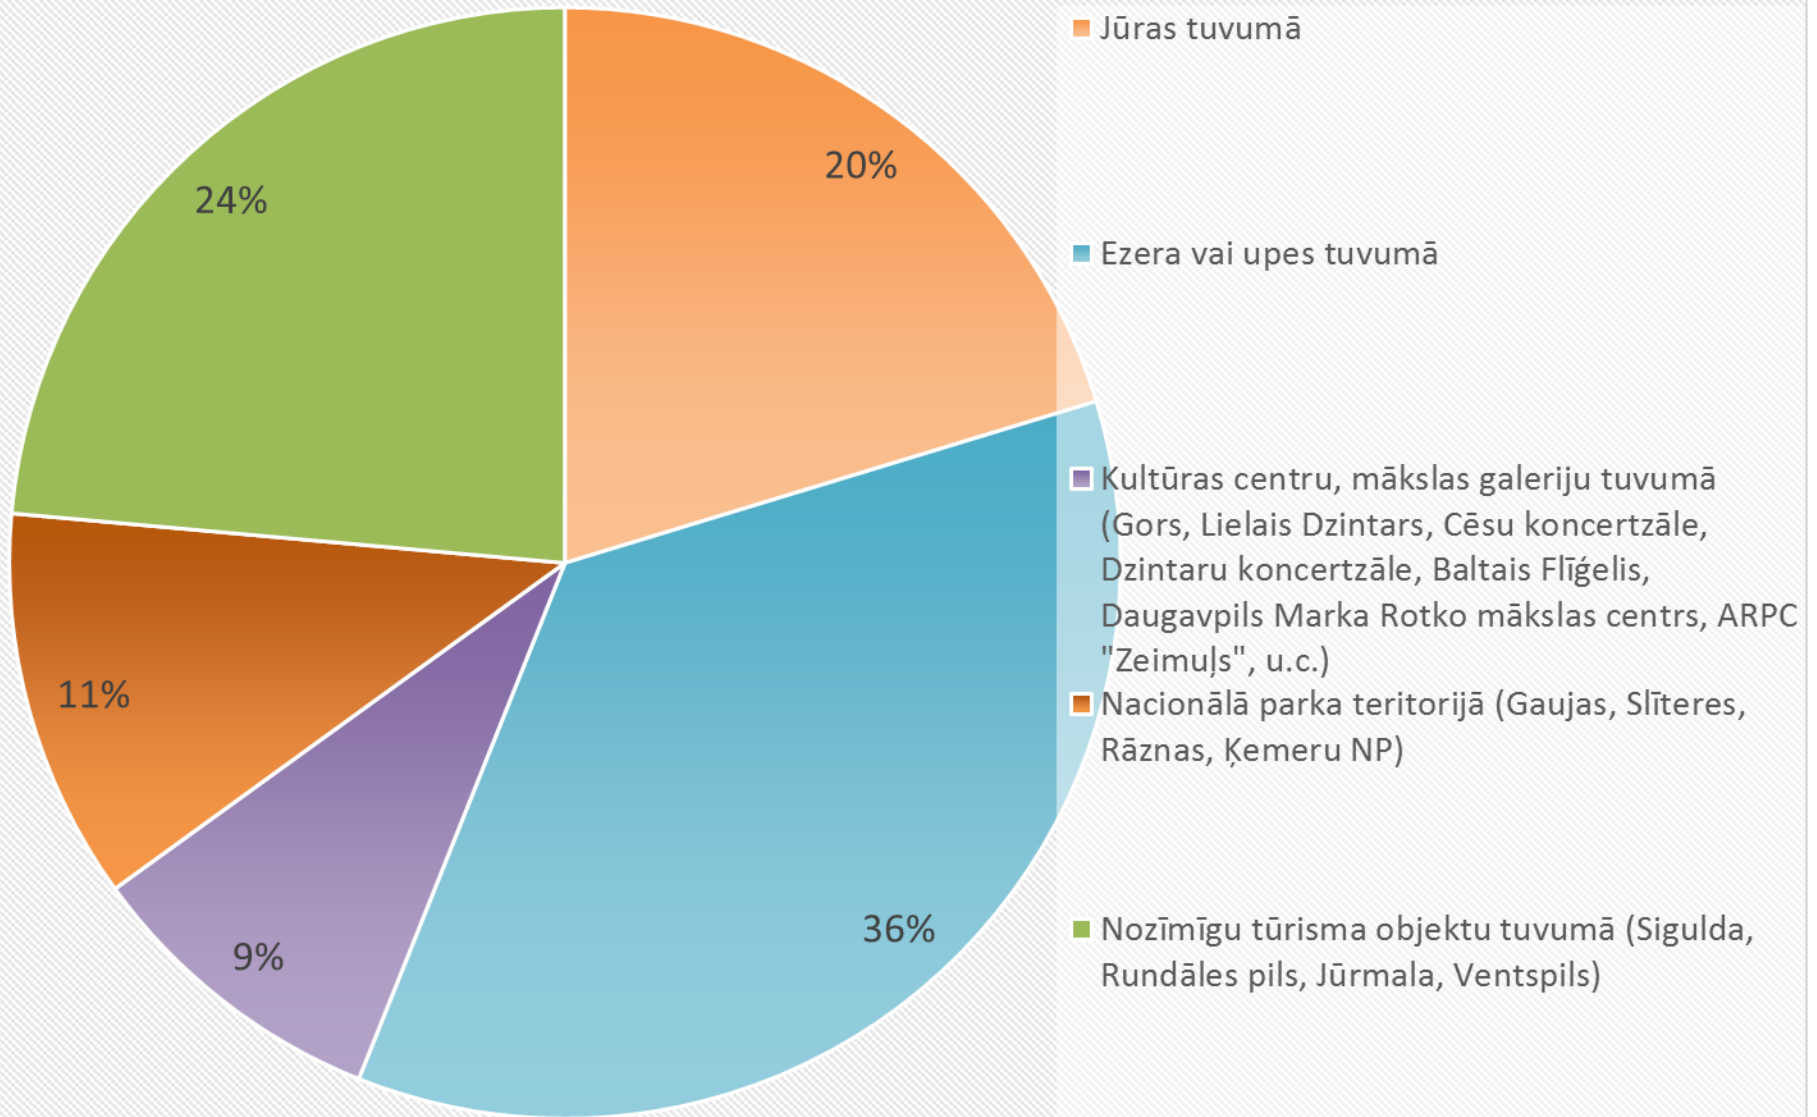

Vai atrodaties šo objektu tuvumā/teritorijā